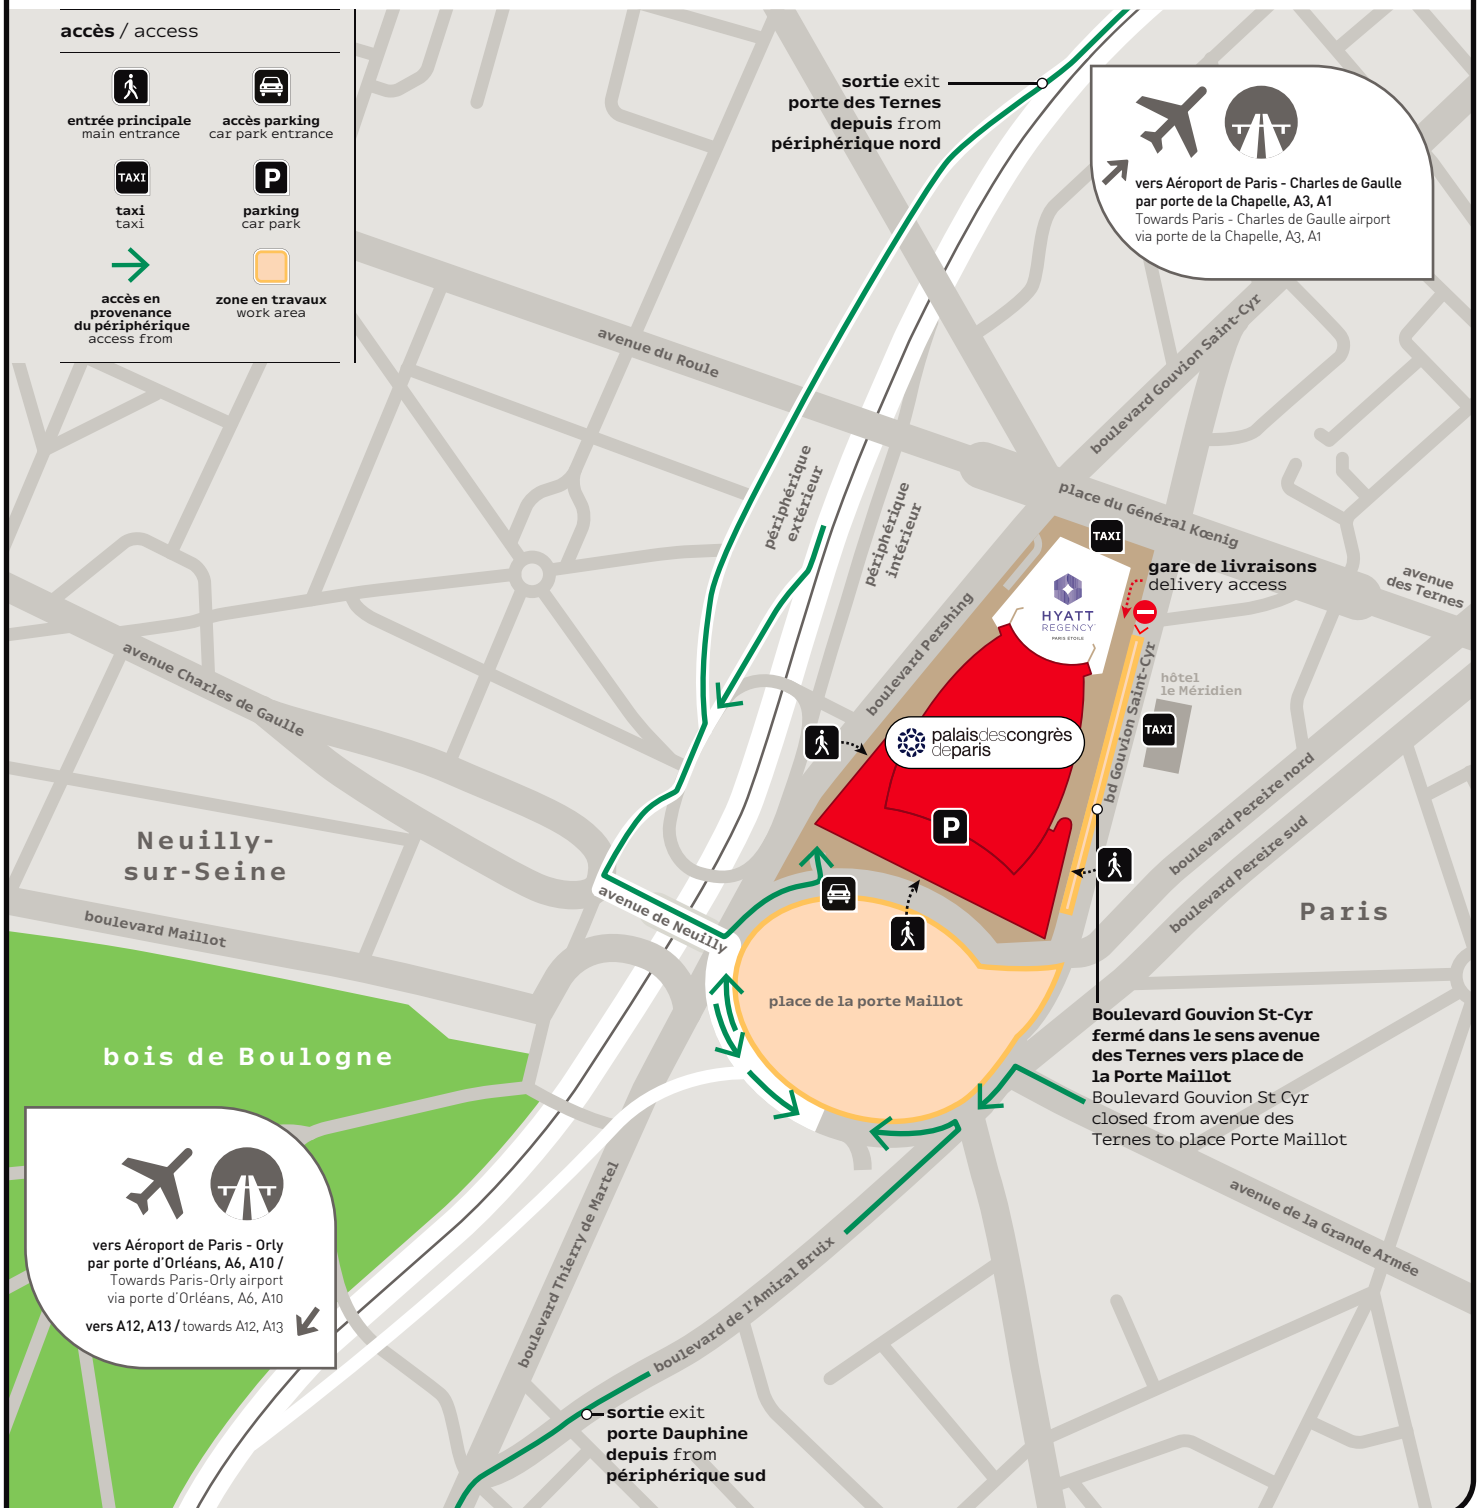

Accès automobiles Vehicule entrance

Le parking se situe sous le Palais des Congrès.

An underground car park is available at the Palais des Congrès.

accès / access

entrée principale
main entrance

accès parking
car park entrance

taxi
taxi

parking
car park

accès en provenance
du périphérique
access from

zone en travaux
work area

sortie exit
porte des Ternes
depuis from
périphérique nord

vers Aéroport de Paris - Charles de Gaulle
par porte de la Chapelle, A3, A1
Towards Paris - Charles de Gaulle airport
via porte de la Chapelle, A3, A1

Neuilly-
sur-Seine

bois de Boulogne

Paris

vers Aéroport de Paris - Orly
par porte d'Orléans, A6, A10 /
Towards Paris-Orly airport
via porte d'Orléans, A6, A10

vers A12, A13 / towards A12, A13

sortie exit
porte Dauphine
depuis from
périphérique sud

**Boulevard Gouvion St-Cyr
fermé dans le sens avenue
des Ternes vers place de
la Porte Maillot**
Boulevard Gouvion St Cyr
closed from avenue des
Ternes to place Porte Maillot